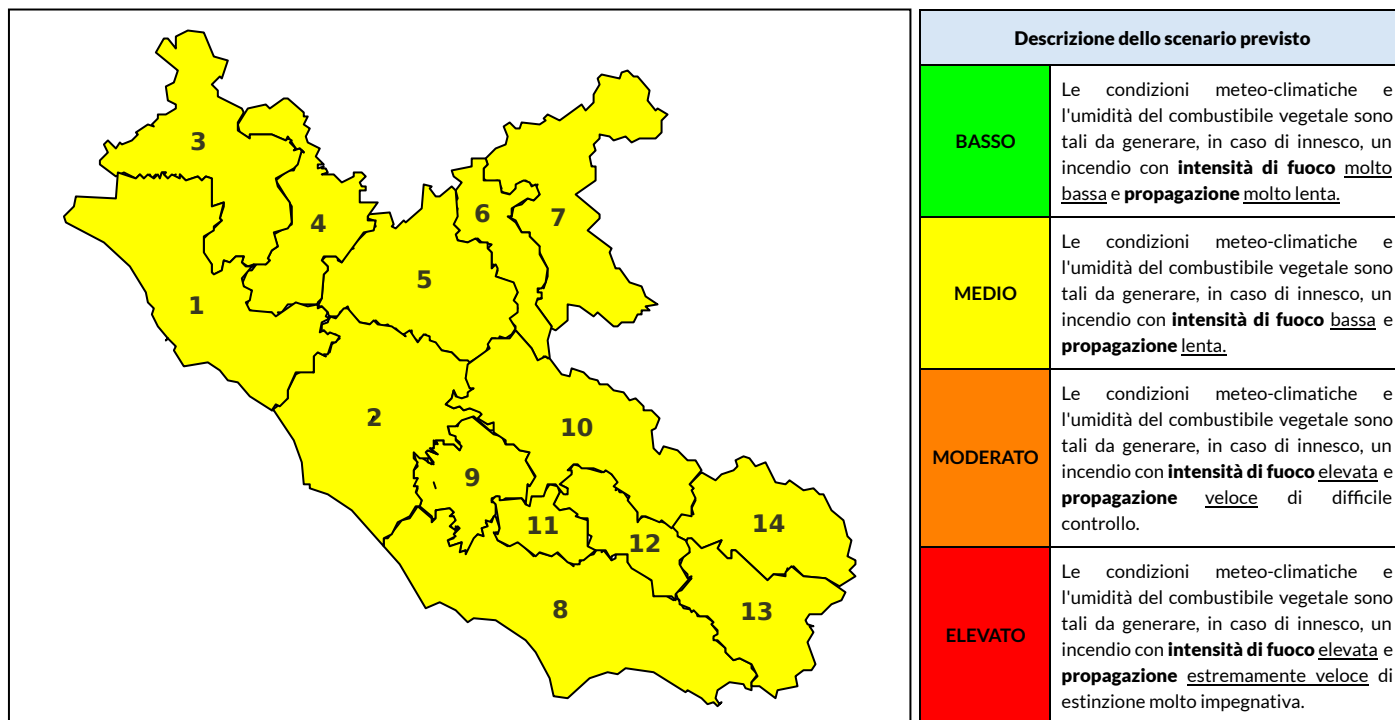

## BOLLETTINO DI PERICOLOSITA' DA INCENDI BOSCHIVI

### Previsioni per oggi 4-8-2022

Livello di pericolosità da incendio boschivo per Zona di Allerta AIB

Bollettino emesso nel periodo della campagna AIB Lazio sulla base del modello previsionale RISICOLazio, sviluppato in collaborazione con Fondazione CIMA, che fornisce un supporto per la valutazione della Pericolosità da incendio boschivo aggregata sulle Zone di Allerta AIB, approvate come parte integrante del Piano AIB Lazio 2020-2022 con DGR n° 270 del 15/05/2020. Il dettaglio della distribuzione dei Comuni nelle Zone AIB è consultabile al link [https://protezionecivile.regione.lazio.it/zone\\_allerta\\_aib\\_comuni/](https://protezionecivile.regione.lazio.it/zone_allerta_aib_comuni/). Le Norme Comportamentali per la popolazione sono consultabili al link [https://protezionecivile.regione.lazio.it/norme\\_comportamentali\\_aib/](https://protezionecivile.regione.lazio.it/norme_comportamentali_aib/).

Zona AIB	1	2	3	4	5	6	7	8	9	10	11	12	13	14
Livello Pericolosità	MEDIO	MEDIO	MEDIO	MEDIO	MEDIO	MEDIO	MEDIO	MEDIO	MEDIO	MEDIO	MEDIO	MEDIO	MEDIO	MEDIO

NOTE