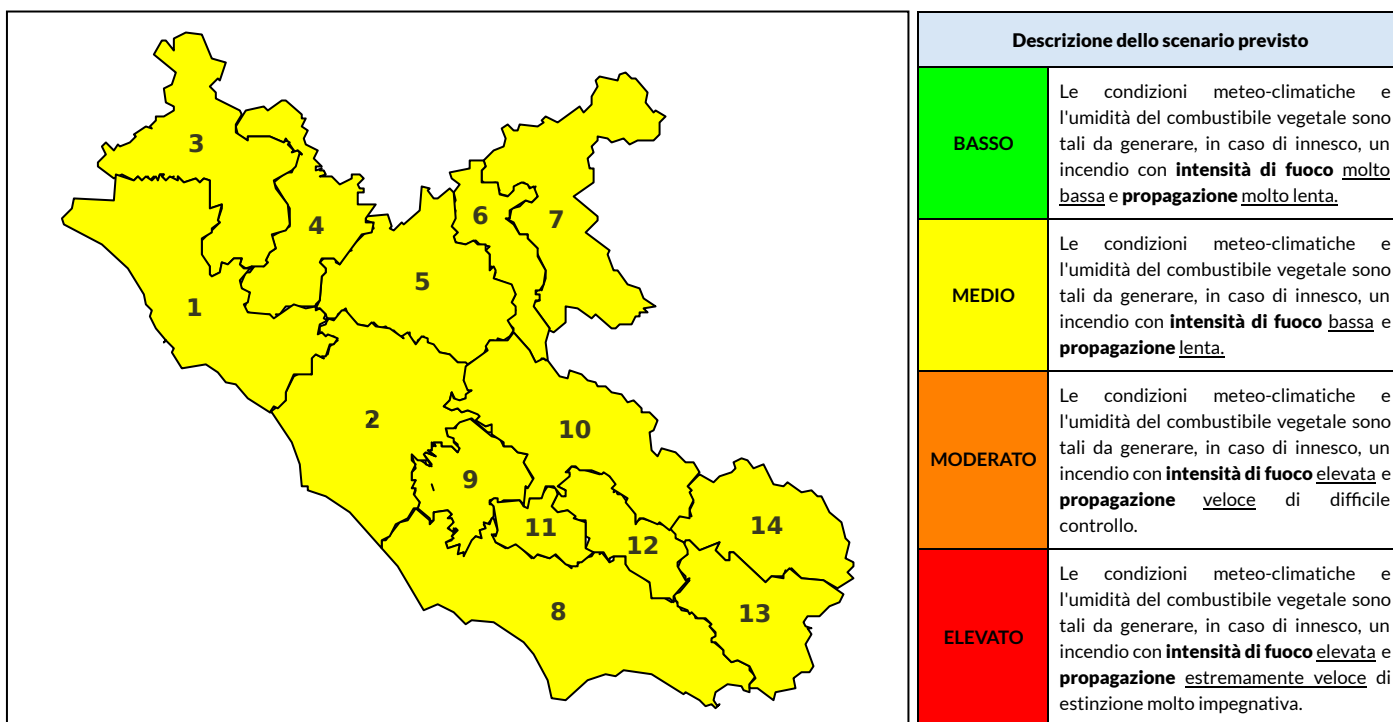

### Previsioni per oggi 4-8-2022

Livello di pericolosità da incendio boschivo per Zona di Allerta AIB

Bollettino emesso nel periodo della campagna AIB Lazio sulla base del modello previsionale RISICOLazio, sviluppato in collaborazione con Fondazione CIMA, che fornisce un supporto per la valutazione della Pericolosità da incendio boschivo aggregata sulle Zone di Allerta AIB, approvate come parte integrante del Piano AIB Lazio 2020-2022 con DGR n° 270 del 15/05/2020. Il dettaglio della distribuzione dei Comuni nelle Zone AIB è consultabile al link [https://protezionecivile.regione.lazio.it/zone\\_allerta\\_aib\\_comuni/](https://protezionecivile.regione.lazio.it/zone_allerta_aib_comuni/). Le Norme Comportamentali per la popolazione sono consultabili al link [https://protezionecivile.regione.lazio.it/norme\\_comportamentali\\_aib/](https://protezionecivile.regione.lazio.it/norme_comportamentali_aib/).

Zona AIB	1	2	3	4	5	6	7	8	9	10	11	12	13	14
Livello Pericolosità	MEDIO	MEDIO	MEDIO	MEDIO	MEDIO	MEDIO	MEDIO	MEDIO	MEDIO	MEDIO	MEDIO	MEDIO	MEDIO	MEDIO

NOTE

Zona AIB	1	2	3	4	5	6	7	8	9	10	11	12	13	14
Livello Pericolosità	MEDIO	MEDIO	MEDIO	MEDIO	MEDIO	MEDIO	MEDIO	MEDIO	MEDIO	MEDIO	MEDIO	MEDIO	MEDIO	MEDIO